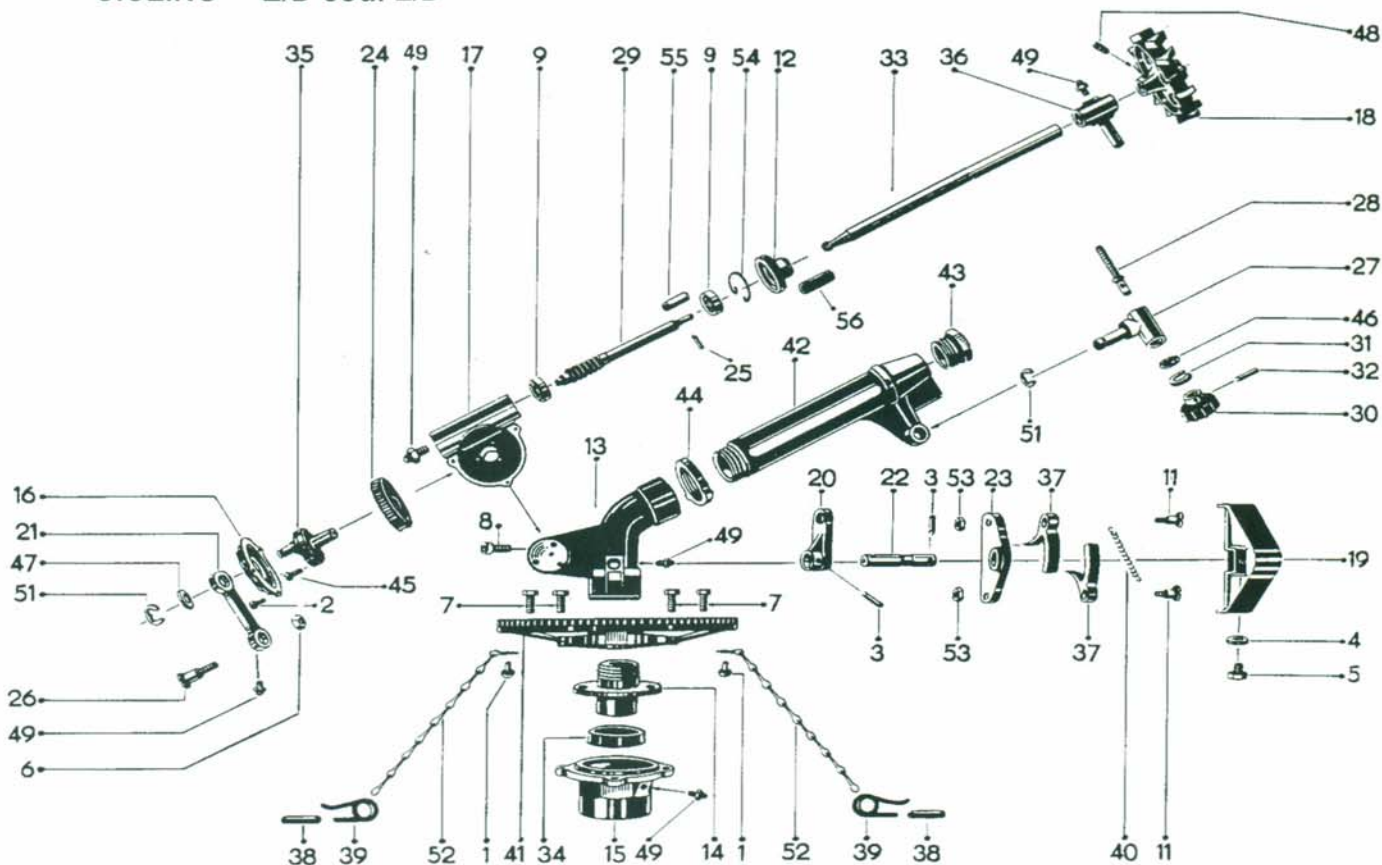

"CICLINO" E/D cod. E/D

Al momento dell'ordinazione dei ricambi precisare sempre il tipo di irrigatore e il numero di codice.

When ordering spare parts, please specify the type of sprinkler and the code number.

Specifiez toujours le modèle d'arroseur et le numéro de code pour commander les pièces de rechange.

Matr. Item Matr.	Cod. Code Code	Descrizione Description Description
1	RIV3	Rivetto
2	VTC4x10/1	Vite
3	SP5x20	Spina elastica
4	RBI6/1	Rondella bisellata
5	VTE6x10/1	Vite
6	DE8C13/1	Dado esagonale
7	VTE6x25/1	Vite
8	VBR6x18/1	Vite
9	710	Cuscinetto 6000
11	118	Perno dente scatto
12	711	Coperchio carter
13	1458	Corpo principale
14	705	Manicotto
15	743	Supporto inferiore
16	1455	Coperchiella carterino
17	1454	Carterino corona
18	196	Turbinetta
19	731	Carterino prot. Denti
20	712	Manovella
21	713	Biella
22	716	Albero del bilanciere
23	714	Bilanciere
24	1517	Corona elicoidale
25	SP3x14/1	Spina elastica
26	208	Perno
27	240	Supporto a snodo
28	241	Perno filettato
29	1551	Vite perpetua
30	243	Bottone zigrinato
31	RGR8/1	Rondella grower
32	SP3x18	Spina elastica
33	1555	Albero trasmissione
34	708	Anello tenuta
35	1457	Albero eccentrico
36	250	Supporto registro

Matr. Item Matr.	Cod. Code Code	Descrizione Description Description
37	251	Dente scatto
38	1007	Bussola fermi
39	253	Fermo
40	298	Molla dente scatto
41	703	Ingranaggio
42	704	Tubo di lancio
43	715/	Boccaglio 8/10/12
44	755	Controdado
45	VTC4x14/1	Vite
46	RBI8/1	Rondella bisellata
47	RBI10/1	Rondella bisellata
48	GR5x6	Grano
49	1001	Ingrassatore
51	SE10E	Seeger
52	211	Catena ottone
53	DE6C10/1	Dado esagonale inox
54	SE26I	Seeger
55	1553	Tubo vite perpetua
56	1776	Tubo gomma