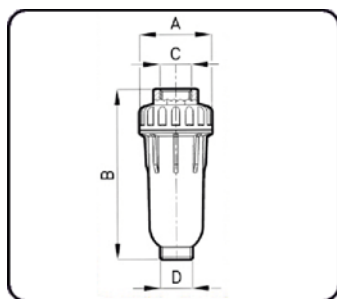

made in italy

AQUA MINI

TECHNIKAI JELLEMZŐK

Fej	PP, 3/4" B csatlakozással
Pohár	Átlátszó SAN
Töltet	120 gr polifoszfátkristály
O-gyűrű	NBR 70
Max. üzemi nyomás	6 bar maximum
Törőnyomás	25 bar maximum
Üzemi hőmérséklet	5°C - 50°C
Átfolyás	8-10 l/p
Tisztítás	elszíneződés, beolvadás után töltet csere

MODELL	MÉRET (AxBxCxD)
MINI ház polifoszfáttal	Ø60x141x3/4"x3/4"
MINI ház fémhálóval	Ø60x141x3/4"x3/4"

RENDELHETŐ KIEGÉSZÍTŐK ÉS ALKATRÉSZEK
Szűrőház AQUA MINI
Szűrőbetét fémháló 80 mikron AQUA MINI
Szűrőtöltet polifoszfátkristály AQUA MINI